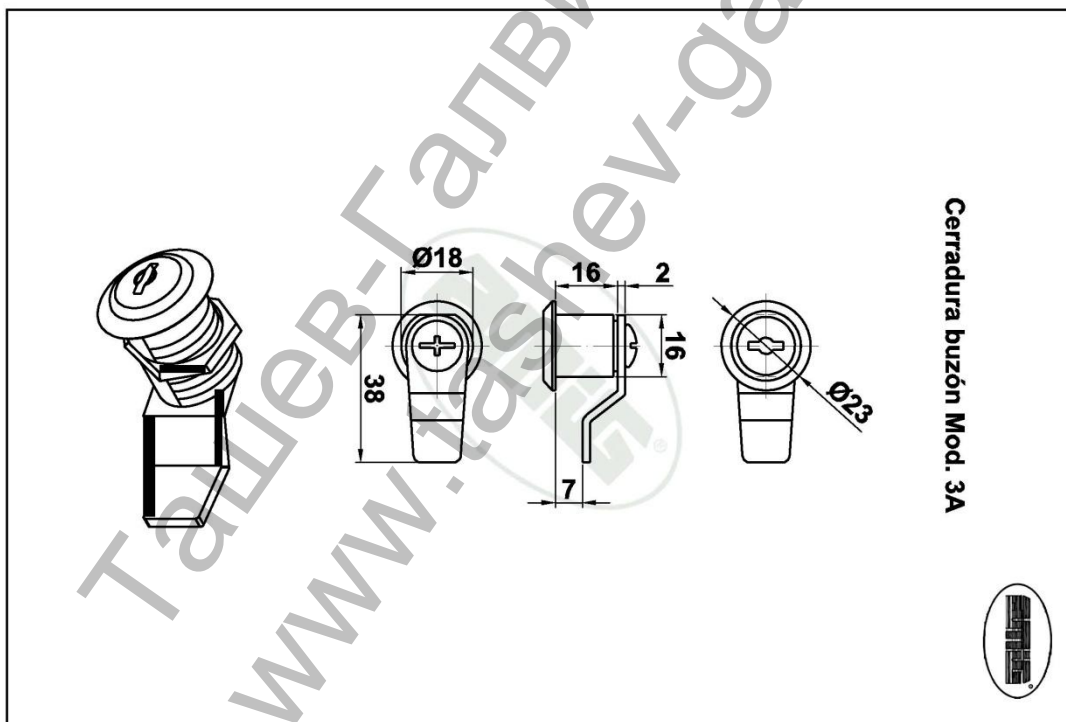

Брава Amig мебелна за пощенска кутия ф 23x53 мм, 5А

Продукт: [Брава Amig мебелна за пощенска кутия ф 23x53 мм, 5А](#)

Категория: [Брави за врати, прозорци, мебели](#)

Бранд: [Amig](#)

Категория бранд: [Брава Amig](#)